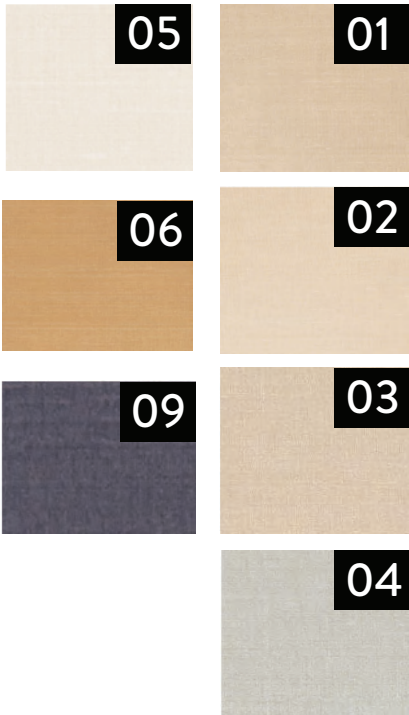

JULIO 2020

WALLPAPER
LUXE VINYL TEXTURES

CATÁLOGO LUXE VINYL TEXTURES

www.lienzosdesigns.com

WALLPAPER
LUXE VINYL TEXTURES

50117W
OSPREY 03

50118W
SLATE 01

50119W
ASPEN 01

50120W
SPARROW 08

WALLPAPER
LUXE VINYL TEXTURES

50121W
DOVE 03

50122W
FLAX 01

50123W
SPARROW 01

02

03

04

50125W
ALMOND 02

04

50129W
FIELDSTONE 03

50130W
ALMOND 02

50131W
SLATE 02

50132W
SAND DOLLAR 01

50133W
THUNDERSTORM 02

50134W
MINERAL 01

50143W
SAND DOLLAR 01

03

02

04

50144W
STONE 02

50145W
HAZELNUT 04